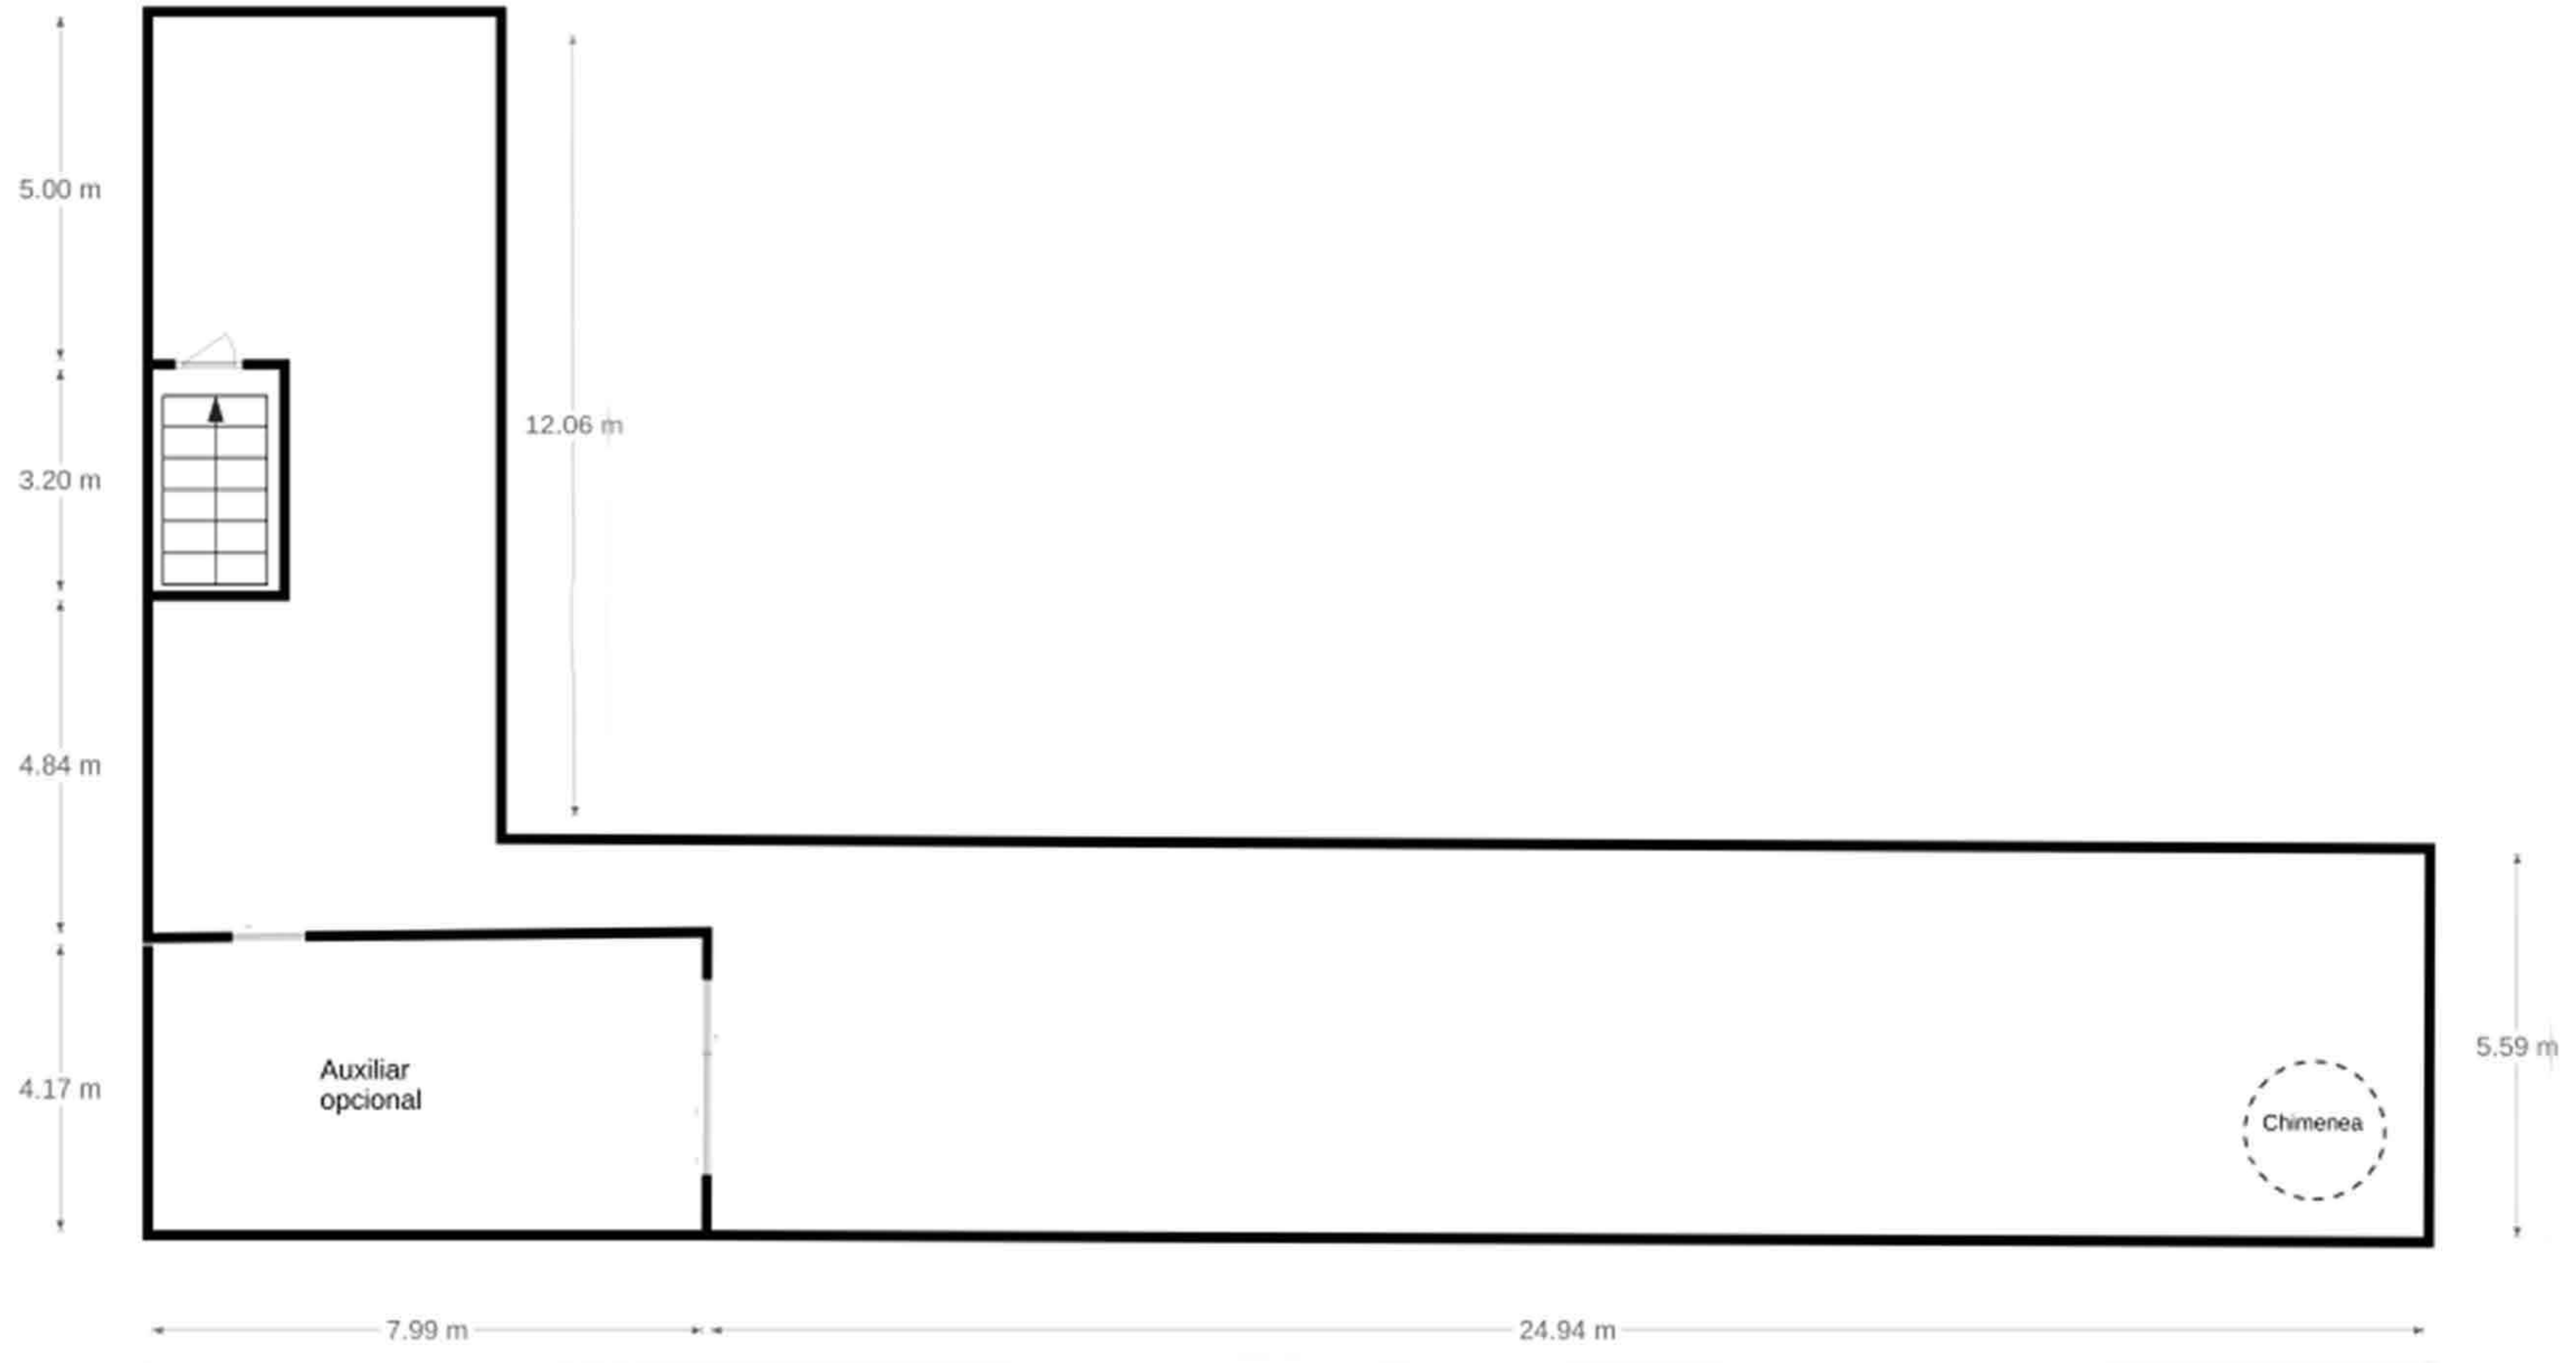

Terraza abierta de 200m²/ Luz natural todo el día/ Vistas 360° desde el centro de Barcelona
Baño con ducha/ Wifi/ Acceso a montacargas /
Opcional: Espacio cerrado para maquillaje y peluquería

Superficie total: 200m²